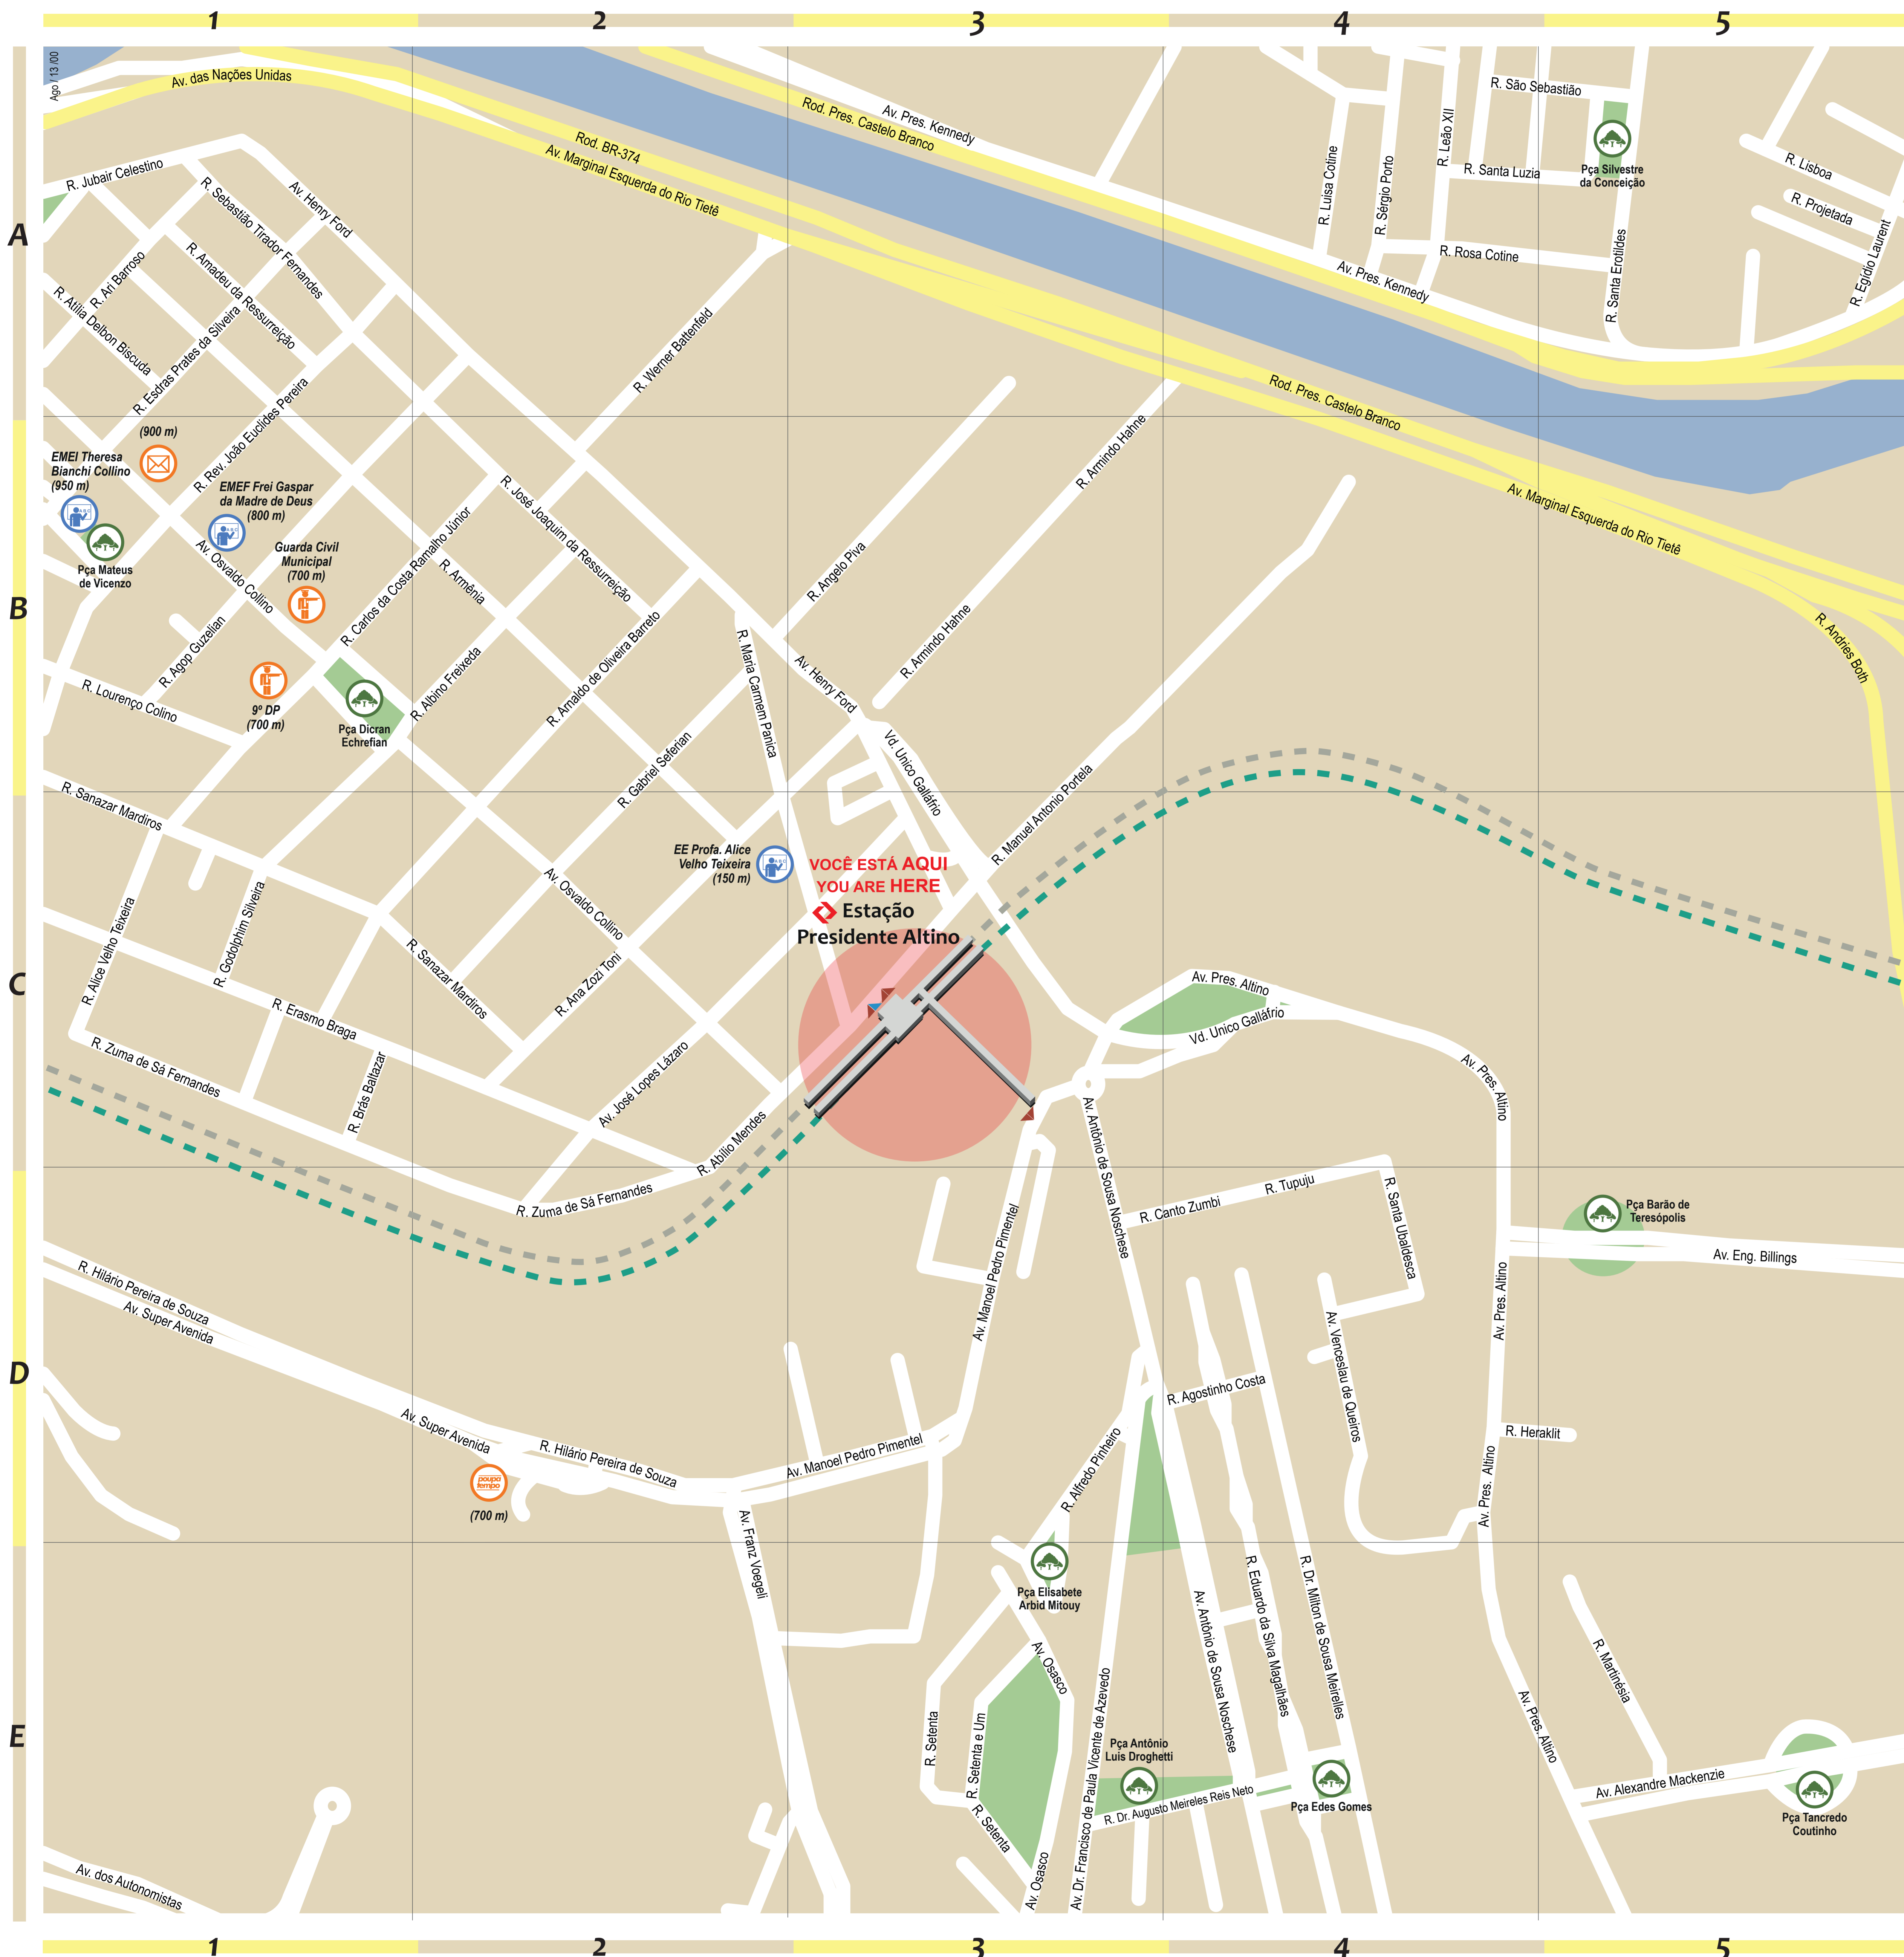

Mapa dos arredores - Area map

Estação Presidente Altino Logradouros - Streets

- C2 Abílio Mendes, R.
- B1 Agop Guzelian, R.
- D4 Agostinho Costa, R.
- E5 Albino Frevada, R.
- D3 Alexandre Mackenzie, Av.
- C3 Alfredo Pinheiro, R.
- A5 Alice Vello Teixeira, R.
- C4 Altino, Av. Pres.
- A1 Amadeu da Ressurreição, R.
- C2 Ana Zoi Toni, R.
- B5 Andrius Both, R.
- B3 Angélio Piva, R.
- D3 Antônio de Sousa Noschese, Av.
- E4 Antônio Luis Droghetti, Pça
- A1 Ari Barrosa, R.
- A1 Arménia, R.
- B3 Armino Hahn, R.
- B2 Arnaldo de Oliveira Barreto, R.
- A1 Atila Delbon Biscuda, R.
- E4 Augusto Meireles Reis Neto, R. Dr.
- E1 Autonomistas, Av. dos
- D5 Billings, Av. Eng.
- A2 BR-374, Rod.
- C1 Brás Baltazar, R.
- D4 Canto Zumbi, R.
- B1 Carlos da Costa Ramalho Júnior, R.
- B1 Dicran Echrefian, Pça
- E4 Edes Gomes, Pça
- E4 Eduardo da Silva Magalhães, R.
- A5 Eglcio Laurenti, R.
- E3 Elisabete Arbid Mitouy, Pça
- C1 Erasmo Braga, R.
- A5 Erolides, R. Sta
- A1 Esdras Prates da Silveira, R.
- E3 Francisco de Paula Vicente de Azevedo, Av. Dr.
- D2 Franz Voegelii, Av.
- B2 Gabriel Seferian, R.
- C1 Godolphim Silveira, R.
- A1 Henry Ford, Av.
- D4 Heraklit, R.
- D1 Hilário Pereira de Souza, R.
- A1 João Euclides Pereira, R. Rev.
- A1 José Joaquim da Ressurreição, R.
- C2 José Lopes Lázaro, Av.
- A1 Jubair Celestino, R.
- A4 Leão XII, R.
- A5 Lisboa, R.
- B1 Lourenço Colino, R.
- A4 Luisa Cotine, R.
- A4 Luzia, R. Sta.
- D3 Manoel Pedro Pimentel, Av.
- B4 Manuel Antonio Portia, R.
- A2 Marginal Esquerda do Rio Tietê, Av.
- B2 Maria Carmem Panica, R.
- E3 Martinesa, R.
- B1 Mateus de Vicenzo, Pça
- E4 Milton de Sousa Meirelles, R. Dr.
- A1 Nações Unidas, Av. das
- E3 Osasco, Av.
- B1 Osvaldo Collino, Av.
- A5 Projetada, R.
- A4 Rosa Cotine, R.
- C1 Sanazar Mardiros, R.
- A4 Sebastião Tirador Fernandes, R.
- A1 Sebastião, R. S.
- A4 Sérgio Porto, R.
- E3 Setenta e Um, R.
- E3 Selenta, R.
- A5 Silvestre da Conceição, Pça
- D1 Super Avenida, Av.
- E5 Tancredo Coutinho, Pça
- D5 Teresópolis, Pça Br. de
- D4 Tupuju, R.
- D4 Ubaldesca, R. Sta.
- C3 Unico Galliano, Vd.
- D4 Venceslau de Queiros, Av.
- A2 Werner Battenfeld, R.
- C1 Zuma de Sá Fernandes, R.

Legenda - Legend

- Linha 8 Diamante Line 8 Diamond
- Linha 9 Esmeralda Line 9 Emerald
- (500 m) Distâncias a partir da estação Distances from train station
- Acesso para Pessoas com Deficiência - PCD Access for those with special needs
- Acesso Access
- Correio Post Office
- Polícia / Delegacia Police
- Poupapempo Poupapempo
- Escola Pública Public School
- Parque / Praça Park