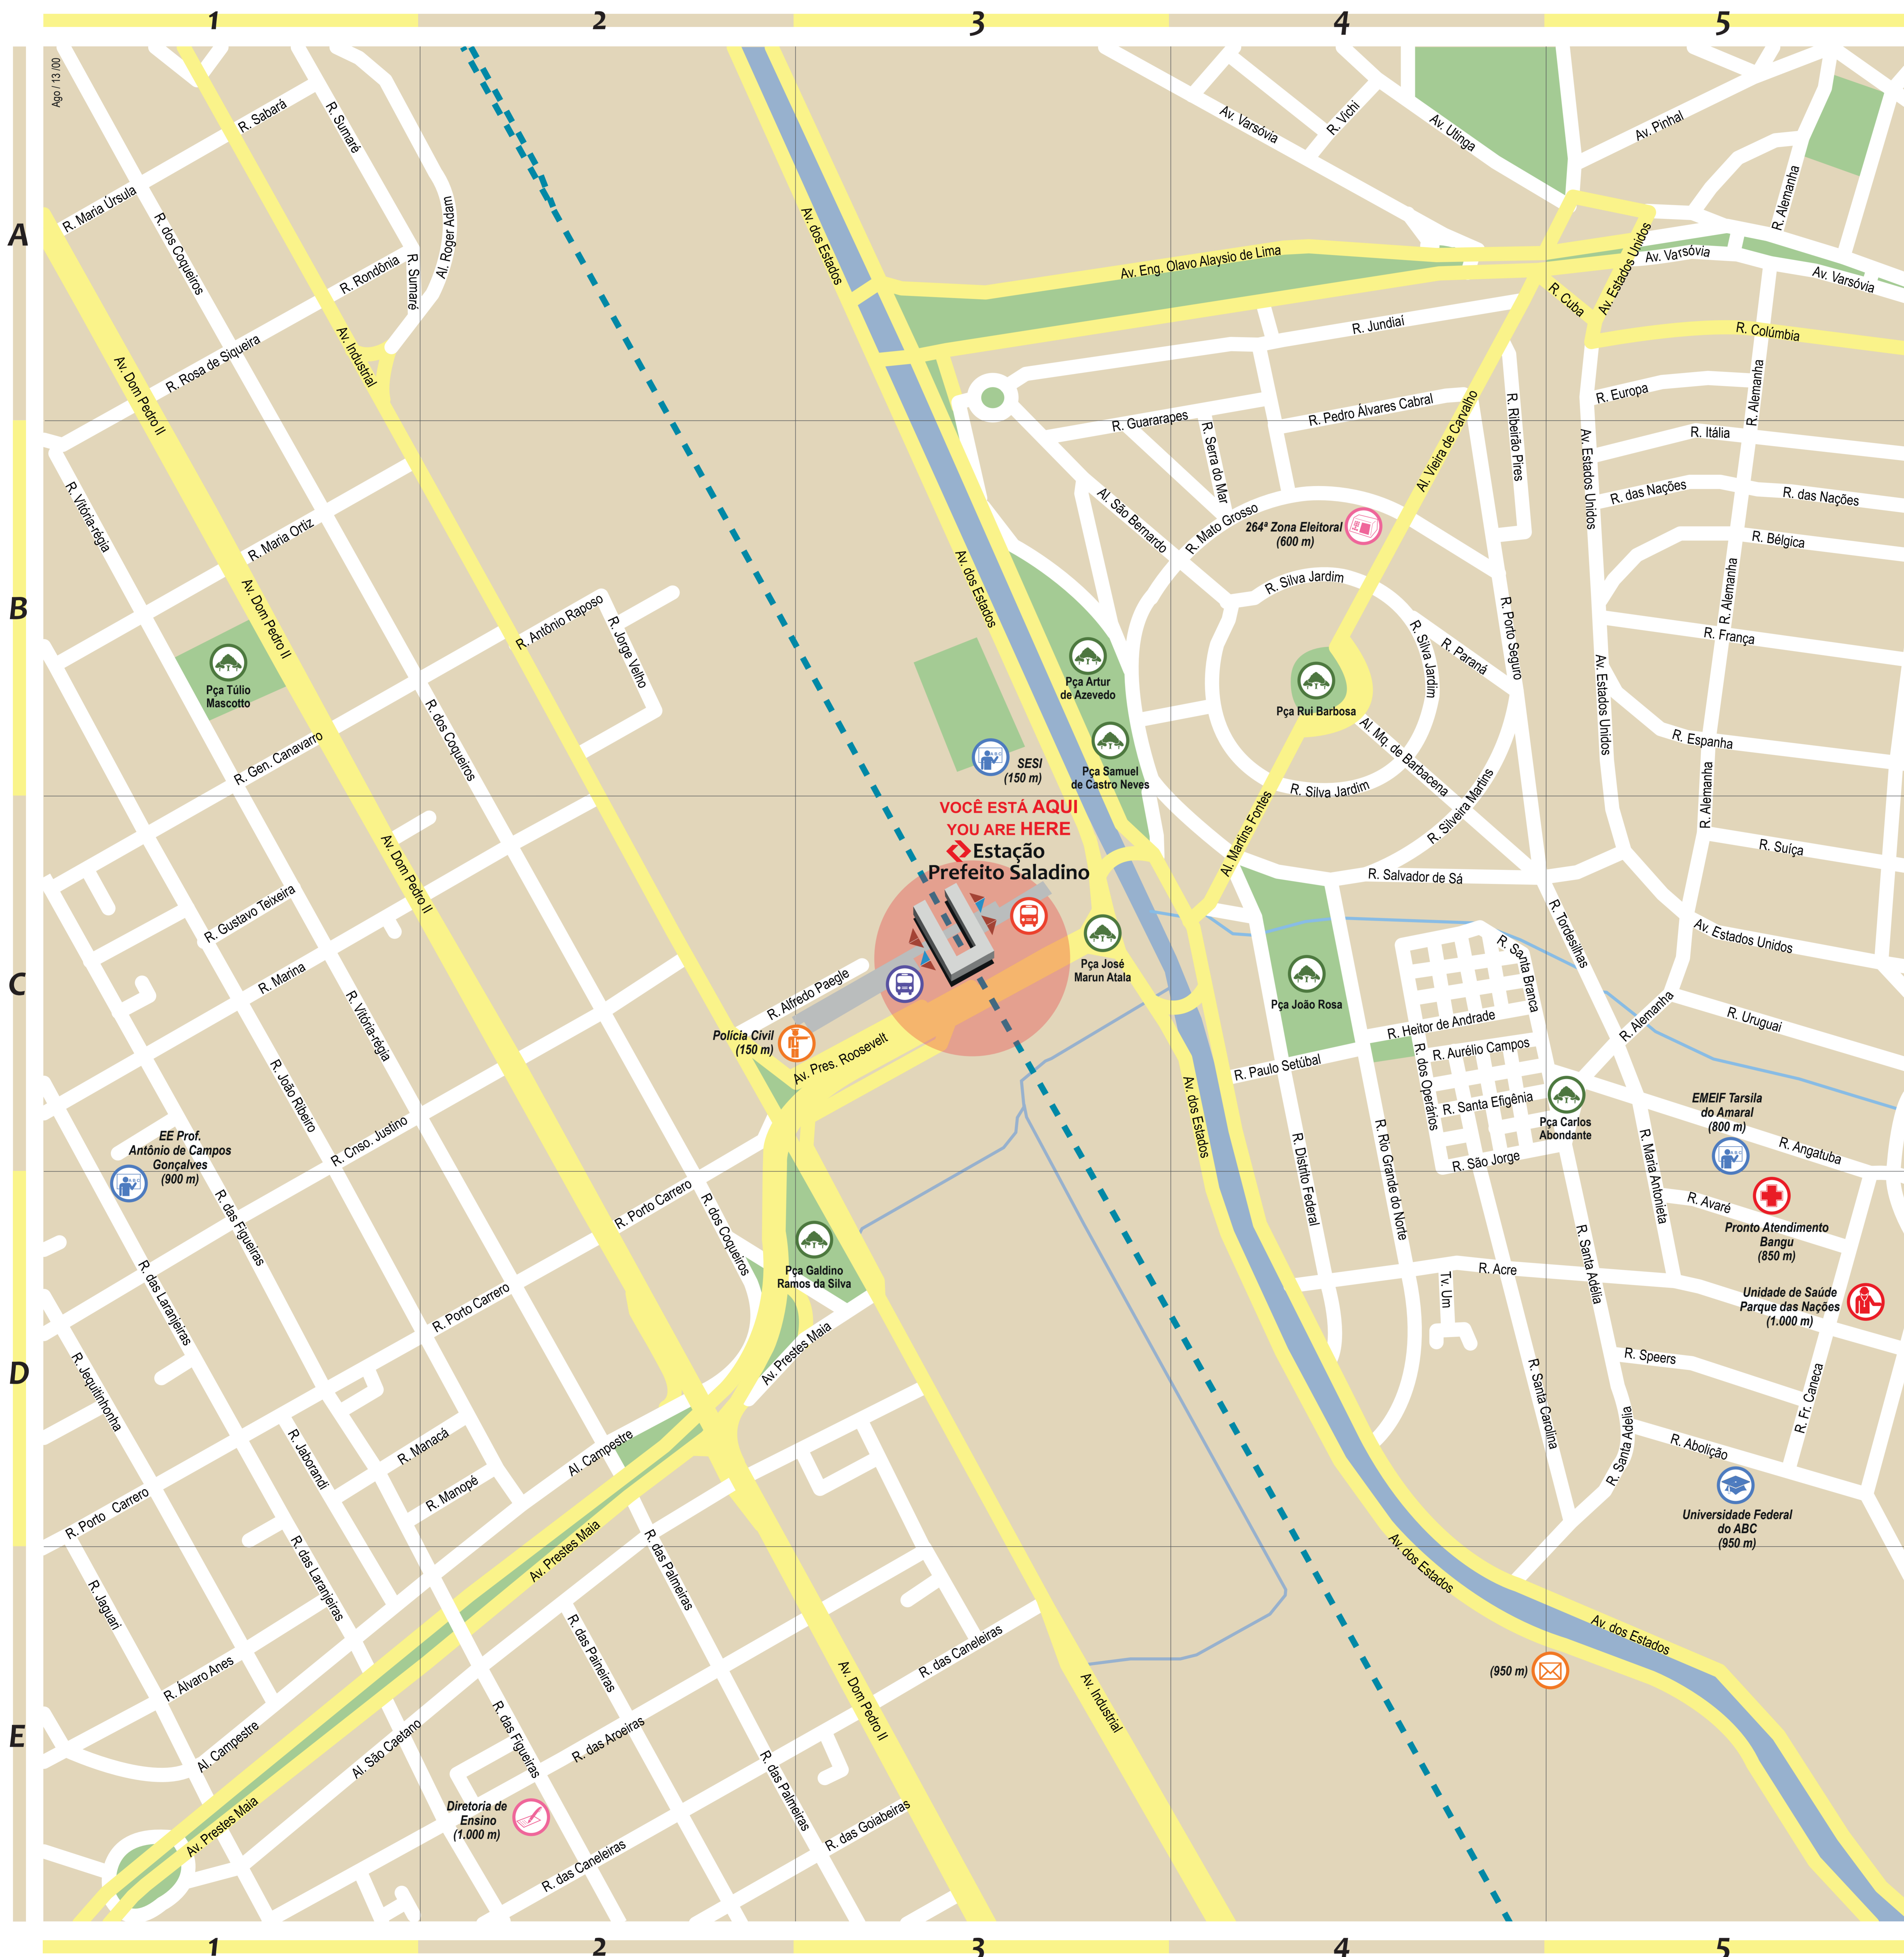

Mapa dos arredores - Area map

Estação Prefeito Saladino Logradouros - Streets

D5	Abolição, R.	A3	Jundiá, R.
D4	Acre, R.	C2	Justino, R. Crno.
C2	Adélia, R. Sta.	D1	Laranjeiras, R. das
A5	Alemanha, R.	D2	Manacá, R.
C2	Alfredo Paesle, R.	D2	Manopé, R.
C5	Angatuba, R.	C5	Maria Antonieta, R.
B2	Antônio Raposo, R.	B1	Maria Ortiz, R.
E1	Arceiras, R. das	A1	Maria Ursula, R.
B3	Artur de Azevedo, Pça	C1	Marina, R.
C4	Aurílio Campos, R.	C4	Martins Fontes, Al.
D5	Avaré, R.	B4	Mato Grosso, R.
B4	Barbacena, Al. Mq. de	B5	Nações, R. das
B5	Belgica, R.	A4	Olavo Alaycio de Lima, Av. Eng.
C4	Branca, R. Sta.	E2	Palmeiras, R. das
E1	Caetano, Al. S.	B4	Paraná, R.
D2	Campestre, Al.	C4	Paulo Setúbal R.
B1	Canavaro, R. Gen.	A4	Pedro Álvares Cabral, R.
D5	Caneca, R. Fr.	A1	Pedro II, Av. D.
C5	Caneleiras, R. das	C1	Pinhal, Av.
B4	Carolina, R. Sta.	D1	Porto Carrero, R.
A5	Columbia, R.	B4	Porto Seguro, R.
A1	Coqueiros, R. dos	D2	Prestes Maia, Av.
A5	Cuba, R.	B4	Ribeirão Pires, R.
D4	Distrito Federal, R.	C4	Rio Grande do Norte, R.
C4	Efigênia, R. Sta.	A2	Roger Adam, Al.
B5	Espanha, R.	A1	Roldônia, R.
A5	Estados Unidos, Av.	C4	Roosevelt, Av. Pres.
A5	Europa, R.	B4	Rosa de Siqueira, R.
C1	Figueiras, R. das	A1	Rui Barbosa, Pça
B5	França, R.	A1	Sabará, R.
D3	Galdino Ramos da Silva, Pça	C4	Salvador de Sá, R.
E3	Goiaberas, R. das	B3	Samuel de Castro Neves, Pça
A3	Guararapes, R.	B4	Serra do Mar, R.
C1	Gustavo Teixeira, R.	C4	Silva Jardim, R.
C4	Heitor de Andrade, R.	D5	Speers, R.
A1	Industrial, Av.	C5	Suiza, R.
B5	Itália, R.	A1	Sumaré, R.
D1	Jaborandi, R.	C5	Tordesilhas, R.
E1	Jaguari, R.	B1	Túlio Mascotto, Pça
D1	Jequilinhonha, R.	D4	Um, TV.
B1	João Ribeiro, R.	C5	Uruguai, R.
C4	João Rosa, Pça	A4	Utinga, Av.
C4	Jorge Velho, R.	A4	Varsóvia, Av.
C4	Jorge, R. S.	A4	Vichil, R.
C4	José Marun Atala, Pça	A4	Vieira de Carvalho, Al.
		B1	Vitoria-regia, R.