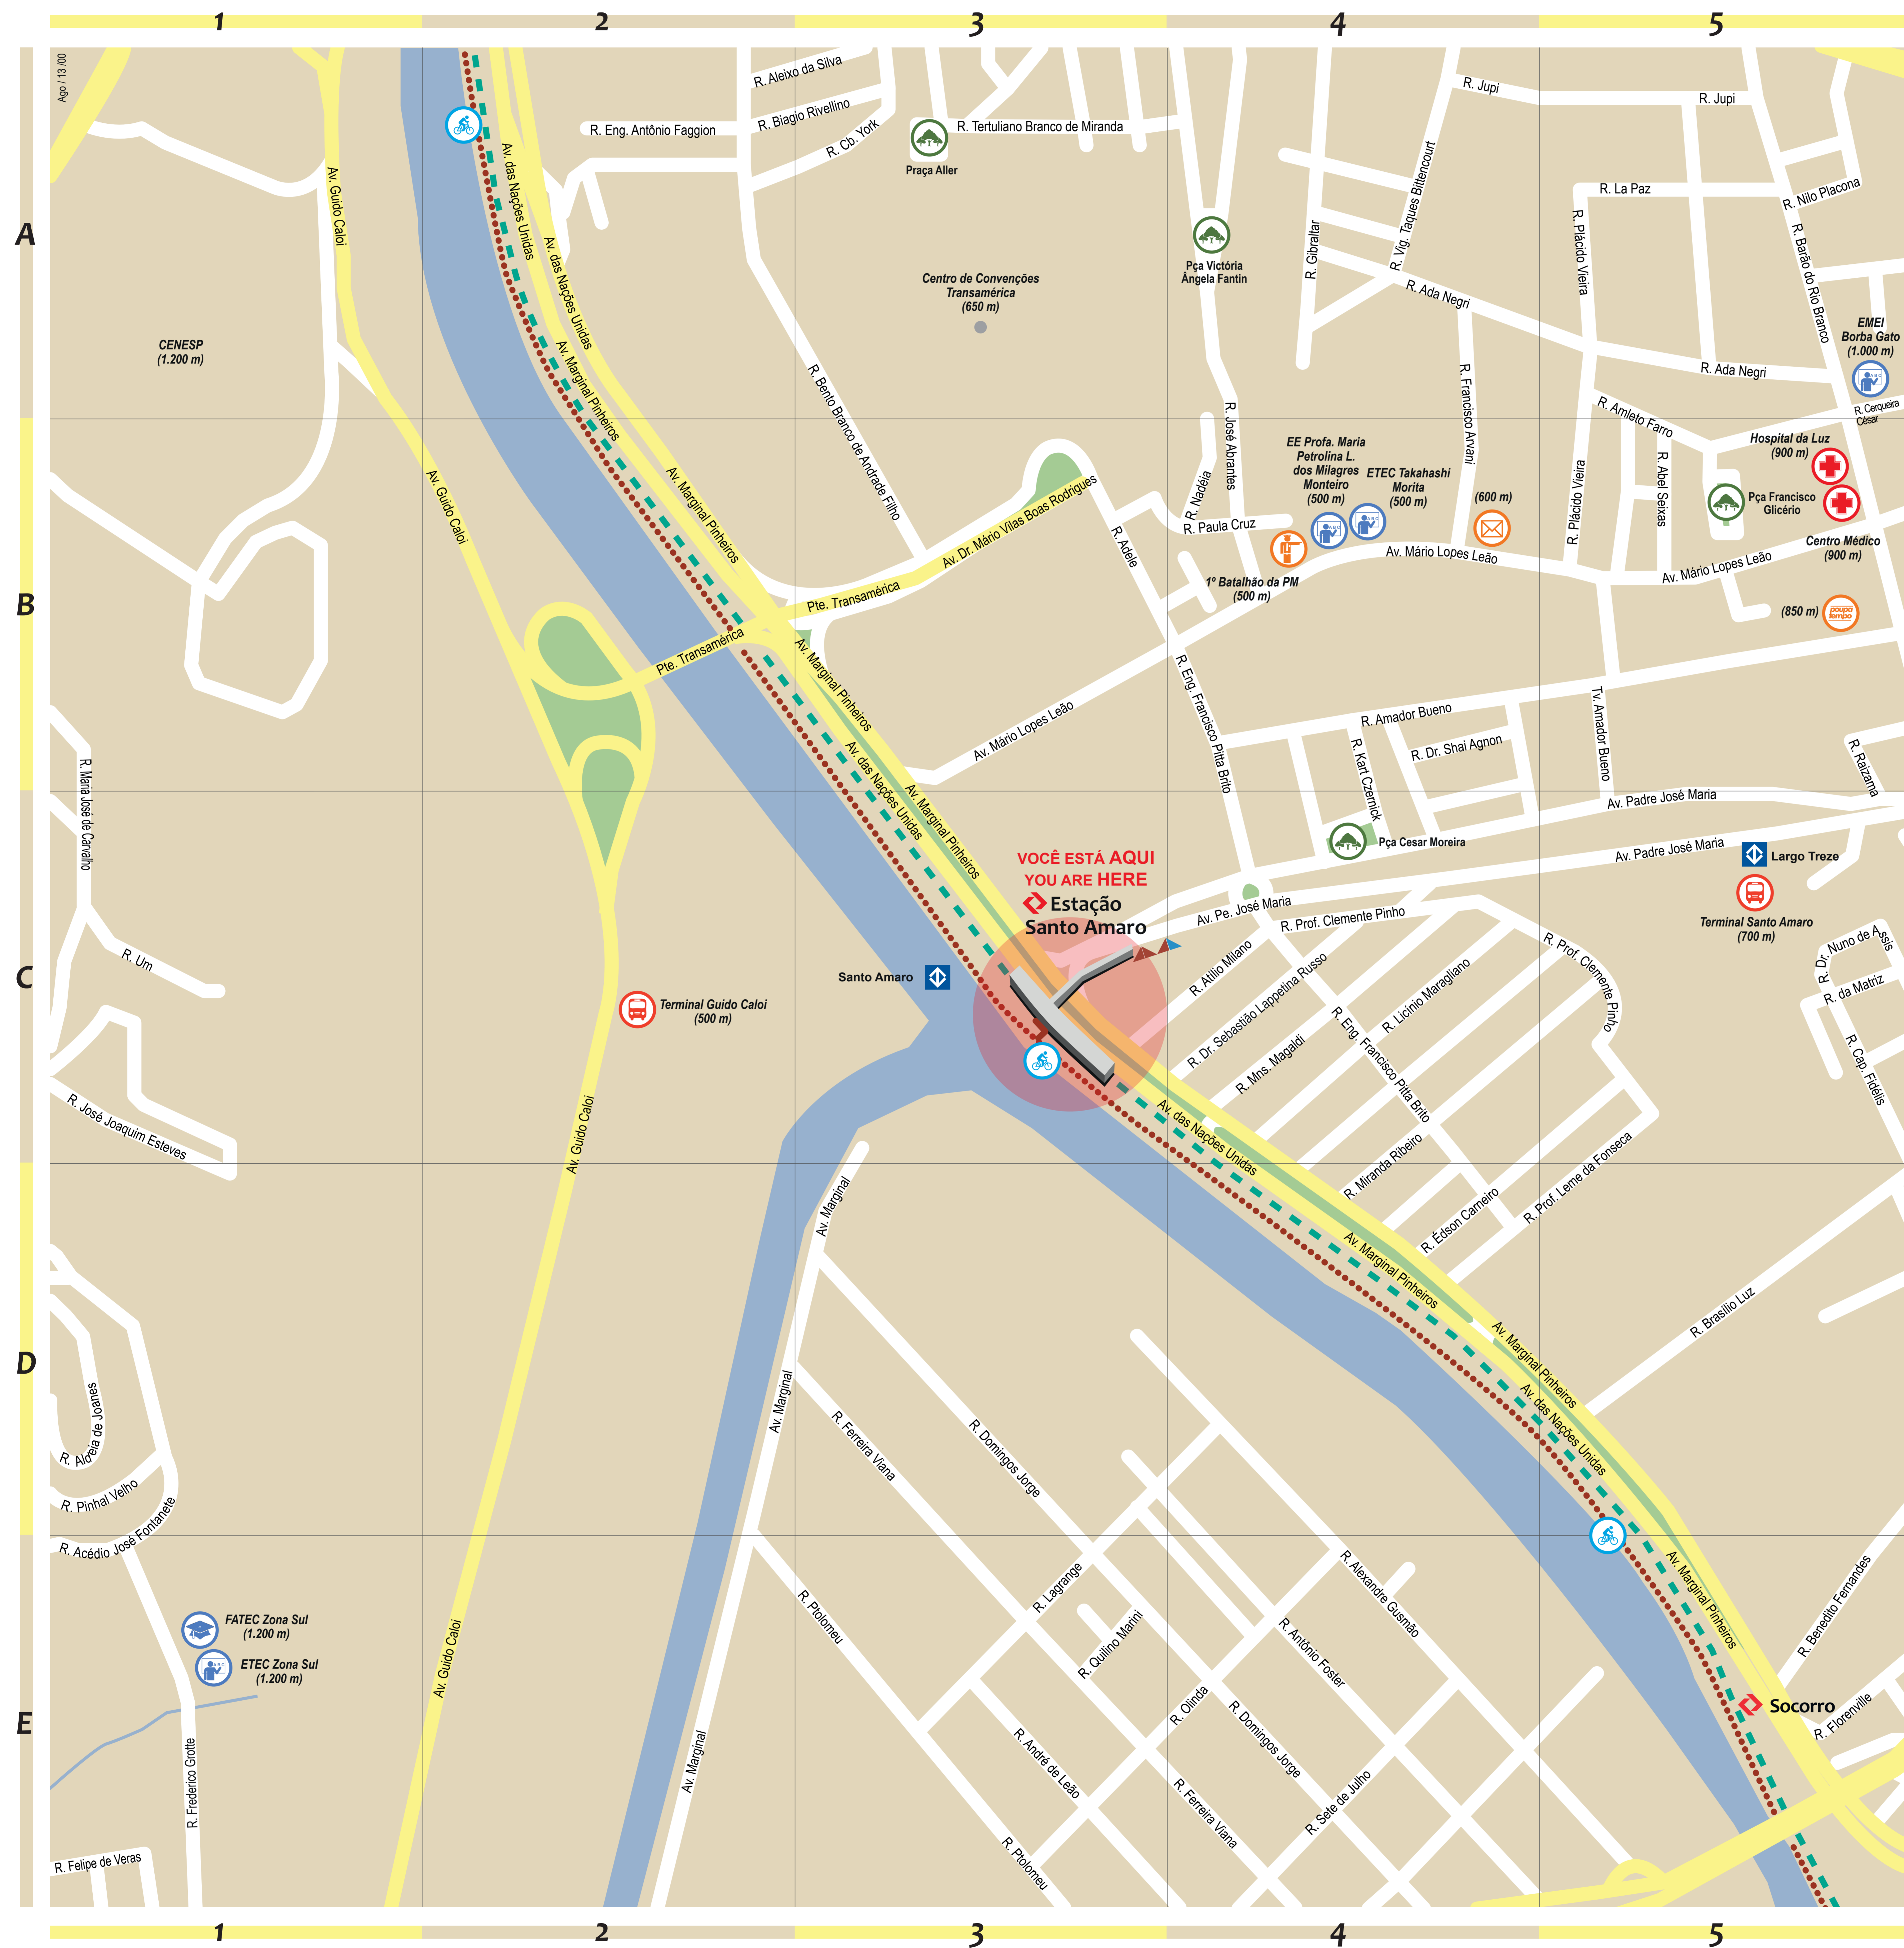

Mapa dos arredores - Area map

Estação Santo Amaro Logradouros - Streets

- B5 Abel Seixas, R.
- D1 Acácio José Fontanete, R.
- A4 Ada Negri, R.
- B3 Adele, R.
- D1 Aldeia de Joanes, R.
- A2 Alexio da Silva, R.
- D4 Alexandre Gusmão, R.
- A3 Alier, Pça
- B4 Amador Bueno, R.
- B5 Amador Bueno, TV.
- E2 Amielto Farró, R.
- A2 André de Leão, R.
- E4 Antônio Fagion, R. Eng.
- C4 Antônio Foster, R.
- A3 Atílio Milano, R.
- D5 Benedito Fernandes, R.
- A3 Benito Branco de Andrade Filho, R.
- A2 Biagio Rivellino, R.
- D5 Brasílio Luz, R.
- A5 Cerqueira César, R.
- C4 Cesar Moreira, Pça
- C4 Clemente Pinho, R. Prof.
- D3 Domingos Jorge, R.
- D4 Edson Carneiro, R.
- E1 Felipe de Veras, R.
- D3 Ferreira Viana, R.
- C5 Fidélis, R. Cap.
- D5 Florenville, R.
- A4 Francisco Arvani, R.
- B5 Francisco Glicério, Pça
- B4 Francisco Pitta Brito, R. Eng.
- E1 Frederico Grotte, R.
- A4 Gibraltar, R.
- A1 Guido Caloi, Av.
- B4 José Abrantes, R.
- C1 José Joaquim Esteves, R.
- C4 José Maria, Av. Pe.
- A4 Jupí, R.
- B4 Kart Czernick, R.
- A5 La Paz, R.
- E3 Lagrange, R.
- D5 Lerne de Fonseca, R. Prof.
- C4 Licínio Maragliano, R.
- C4 Magaldi, R. Mns.
- A2 Marginal Pinheiros, Av.
- D3 Marginal, Av.
- B1 Maria José de Carvalho, R.
- B3 Mário Lopes Leão, Av.
- B3 Mário Vilas Boas Rodrigues, Av. Dr.
- C5 Matriz, R. da
- C4 Miranda Ribeiro, R.
- A2 Nações Unidas, Av. das
- B4 Nadália, R.
- A5 Nilo Placona, R.
- C5 Nuno de Assis, R. Dr.
- E4 Olinda, R.
- B4 Paula Cruz, R.
- D1 Pinhal Velho, R.
- A5 Plácido Vieira, R.
- E3 Plolomeu, R.
- E3 Quilino Marini, R.
- B5 Raizama, R.
- A5 Rio Branco, R. Br. do
- C4 Sebastião Lappetina Russo
- E4 Sete de Julho, R. Dr.
- B4 Shai Agnon, R. Dr.
- A4 Taques Bittencourt, R. Vig.
- A3 Tertuliano Branco de Miranda, R.
- B2 Transamérica, Pte.
- C1 Um, R.
- A4 Victoria Angela Fantin, Pça
- A3 York, R. Cb.